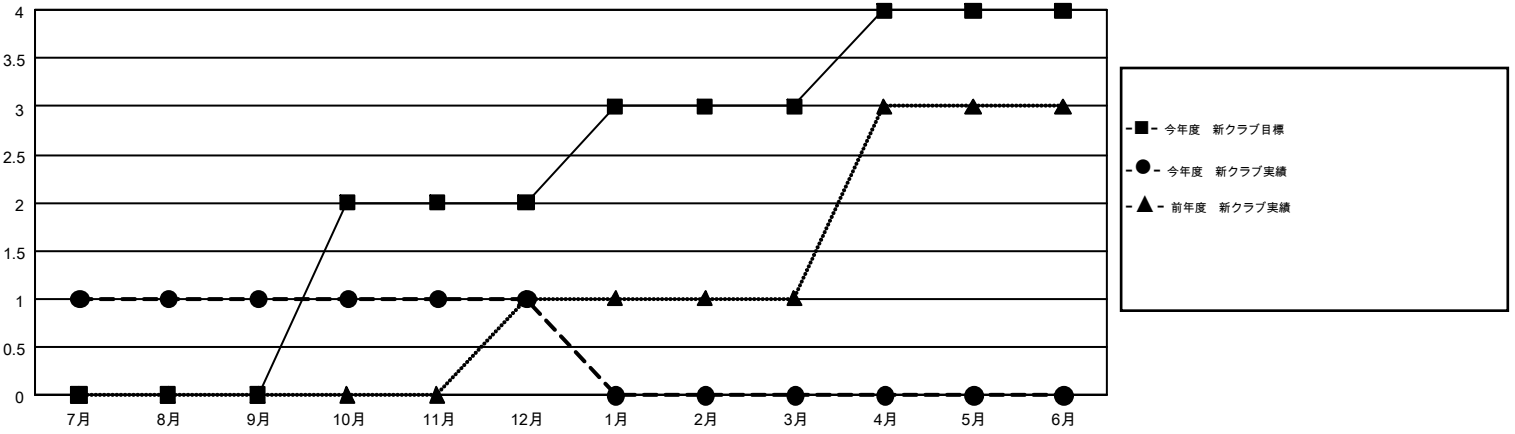

GMT MONTHLY MEMBERSHIP PROGRESS REPORT

Results as of: 12/31/2017

Multiple District 334

LOCATION: JAPAN

GMT: MASAYOSHI MARUYAMA, YASUHISA NAKAMURA

GMT会則地域 5

クラブ				名			
結果: 2017-2018				結果: 2017-2018			
四半期	新クラブ目標	新クラブ	解散クラブ	四半期	会員純増目標	会員増強実績	退会者(転籍を含む)実際
7月/8月/9月	0	1	0	7月/8月/9月	677	481	299
10月/11月/12月	2	0	0	10月/11月/12月	387	235	400
1月/2月/3月	1	0	0	1月/2月/3月	257	0	0
4月/5月/6月	1	0	0	4月/5月/6月	-61	0	0

新クラブ目標及び実績累計

会員目標及び実績累計

解散クラブ: 0	270 CLUBS OF 428 一名以上の新会員を登録	男女別 男性 16,157 (70.29%) 女性 6,829 (29.71%)
退会者 物故会員 70 クラブ解散 0 その他 629 合計 699	会員累計データを見るには、ここをクリック	世帯主/家族会員合計 12,569 国際会費半額の家族会員 6,921