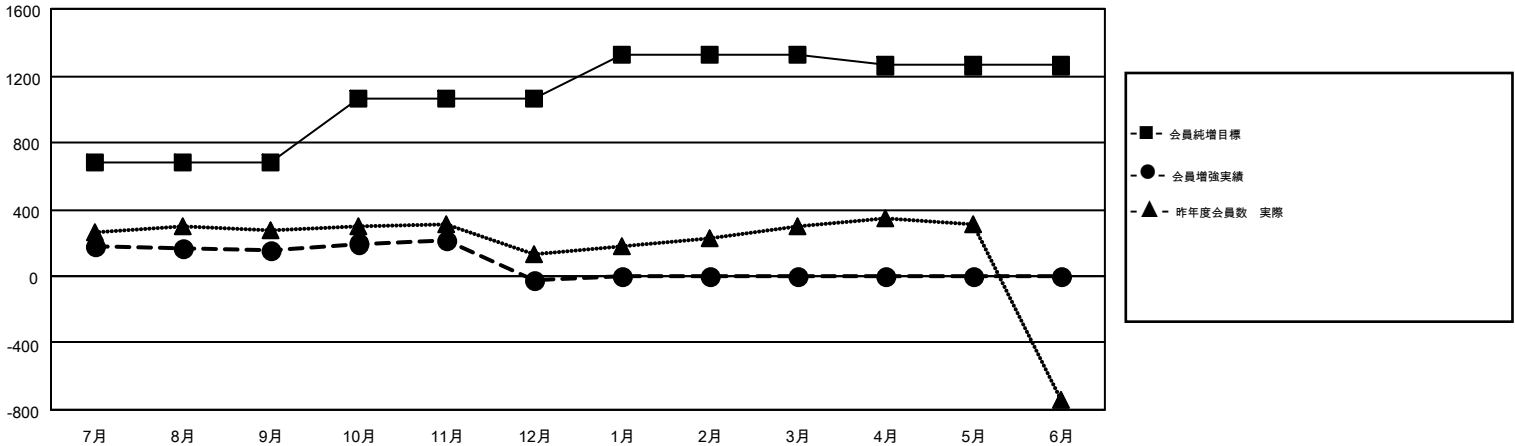

GMT MONTHLY MEMBERSHIP PROGRESS REPORT

Results as of: 12/31/2017

Multiple District 334

LOCATION: JAPAN

GMT: MASAYOSHI MARUYAMA, YASUHISA NAKAMURA

GMT会則地域 5

クラブ				名			
結果: 2017-2018				結果: 2017-2018			
四半期	新クラブ目標	新クラブ	解散クラブ	四半期	会員純増目標	会員増強実績	退会者(転籍を含む)実際
7月/8月/9月	0	1	0	7月/8月/9月	677	481	299
10月/11月/12月	2	0	0	10月/11月/12月	387	235	400
1月/2月/3月	1	0	0	1月/2月/3月	257	0	0
4月/5月/6月	1	0	0	4月/5月/6月	-61	0	0

新クラブ目標及び実績累計

会員目標及び実績累計

解散クラブ: 0	270 CLUBS OF 428 一名以上の新会員を登録	男女別 男性 16,157 (70.29%) 女性 6,829 (29.71%)
退会者 物故会員 70 クラブ解散 0 その他 629 合計 699	会員累計データを見るには、ここをクリック	世帯主/家族会員合計 12,569 国際会費半額の家族会員 6,921